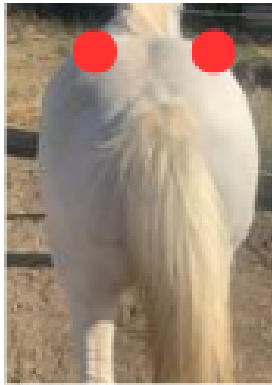

Point Vessie 54

Localisation:

En palpant, tu sens un petit creux entre les masses musculaires.

Indication:

Perte de propulsion de l'arrière main

Ceci ne remplace pas une visite vétérinaire

Domaine de l'Elixir